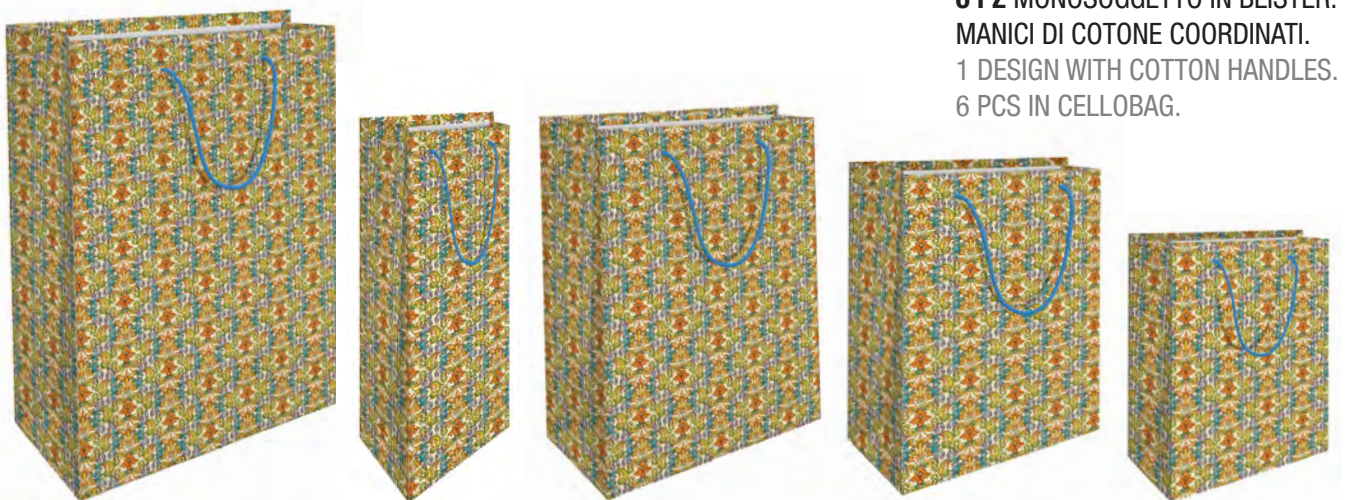

art: 10 7231 00

art: 10 7131 00

STAMPA OFFSET SU CARTA PATINATA BIANCA DA 180 g/m² / REALIZED ON WHITE GLOSSY PAPER OF 180 g/m²

CON ORO
WITH GOLD FOIL

Flores Shoppers

conf./unit
6

6 PZ MONOSOGGETTO IN BLISTER.
MANICI DI COTONE COORDINATI.
1 DESIGN WITH COTTON HANDLES.
6 PCS IN CELLOBAG.